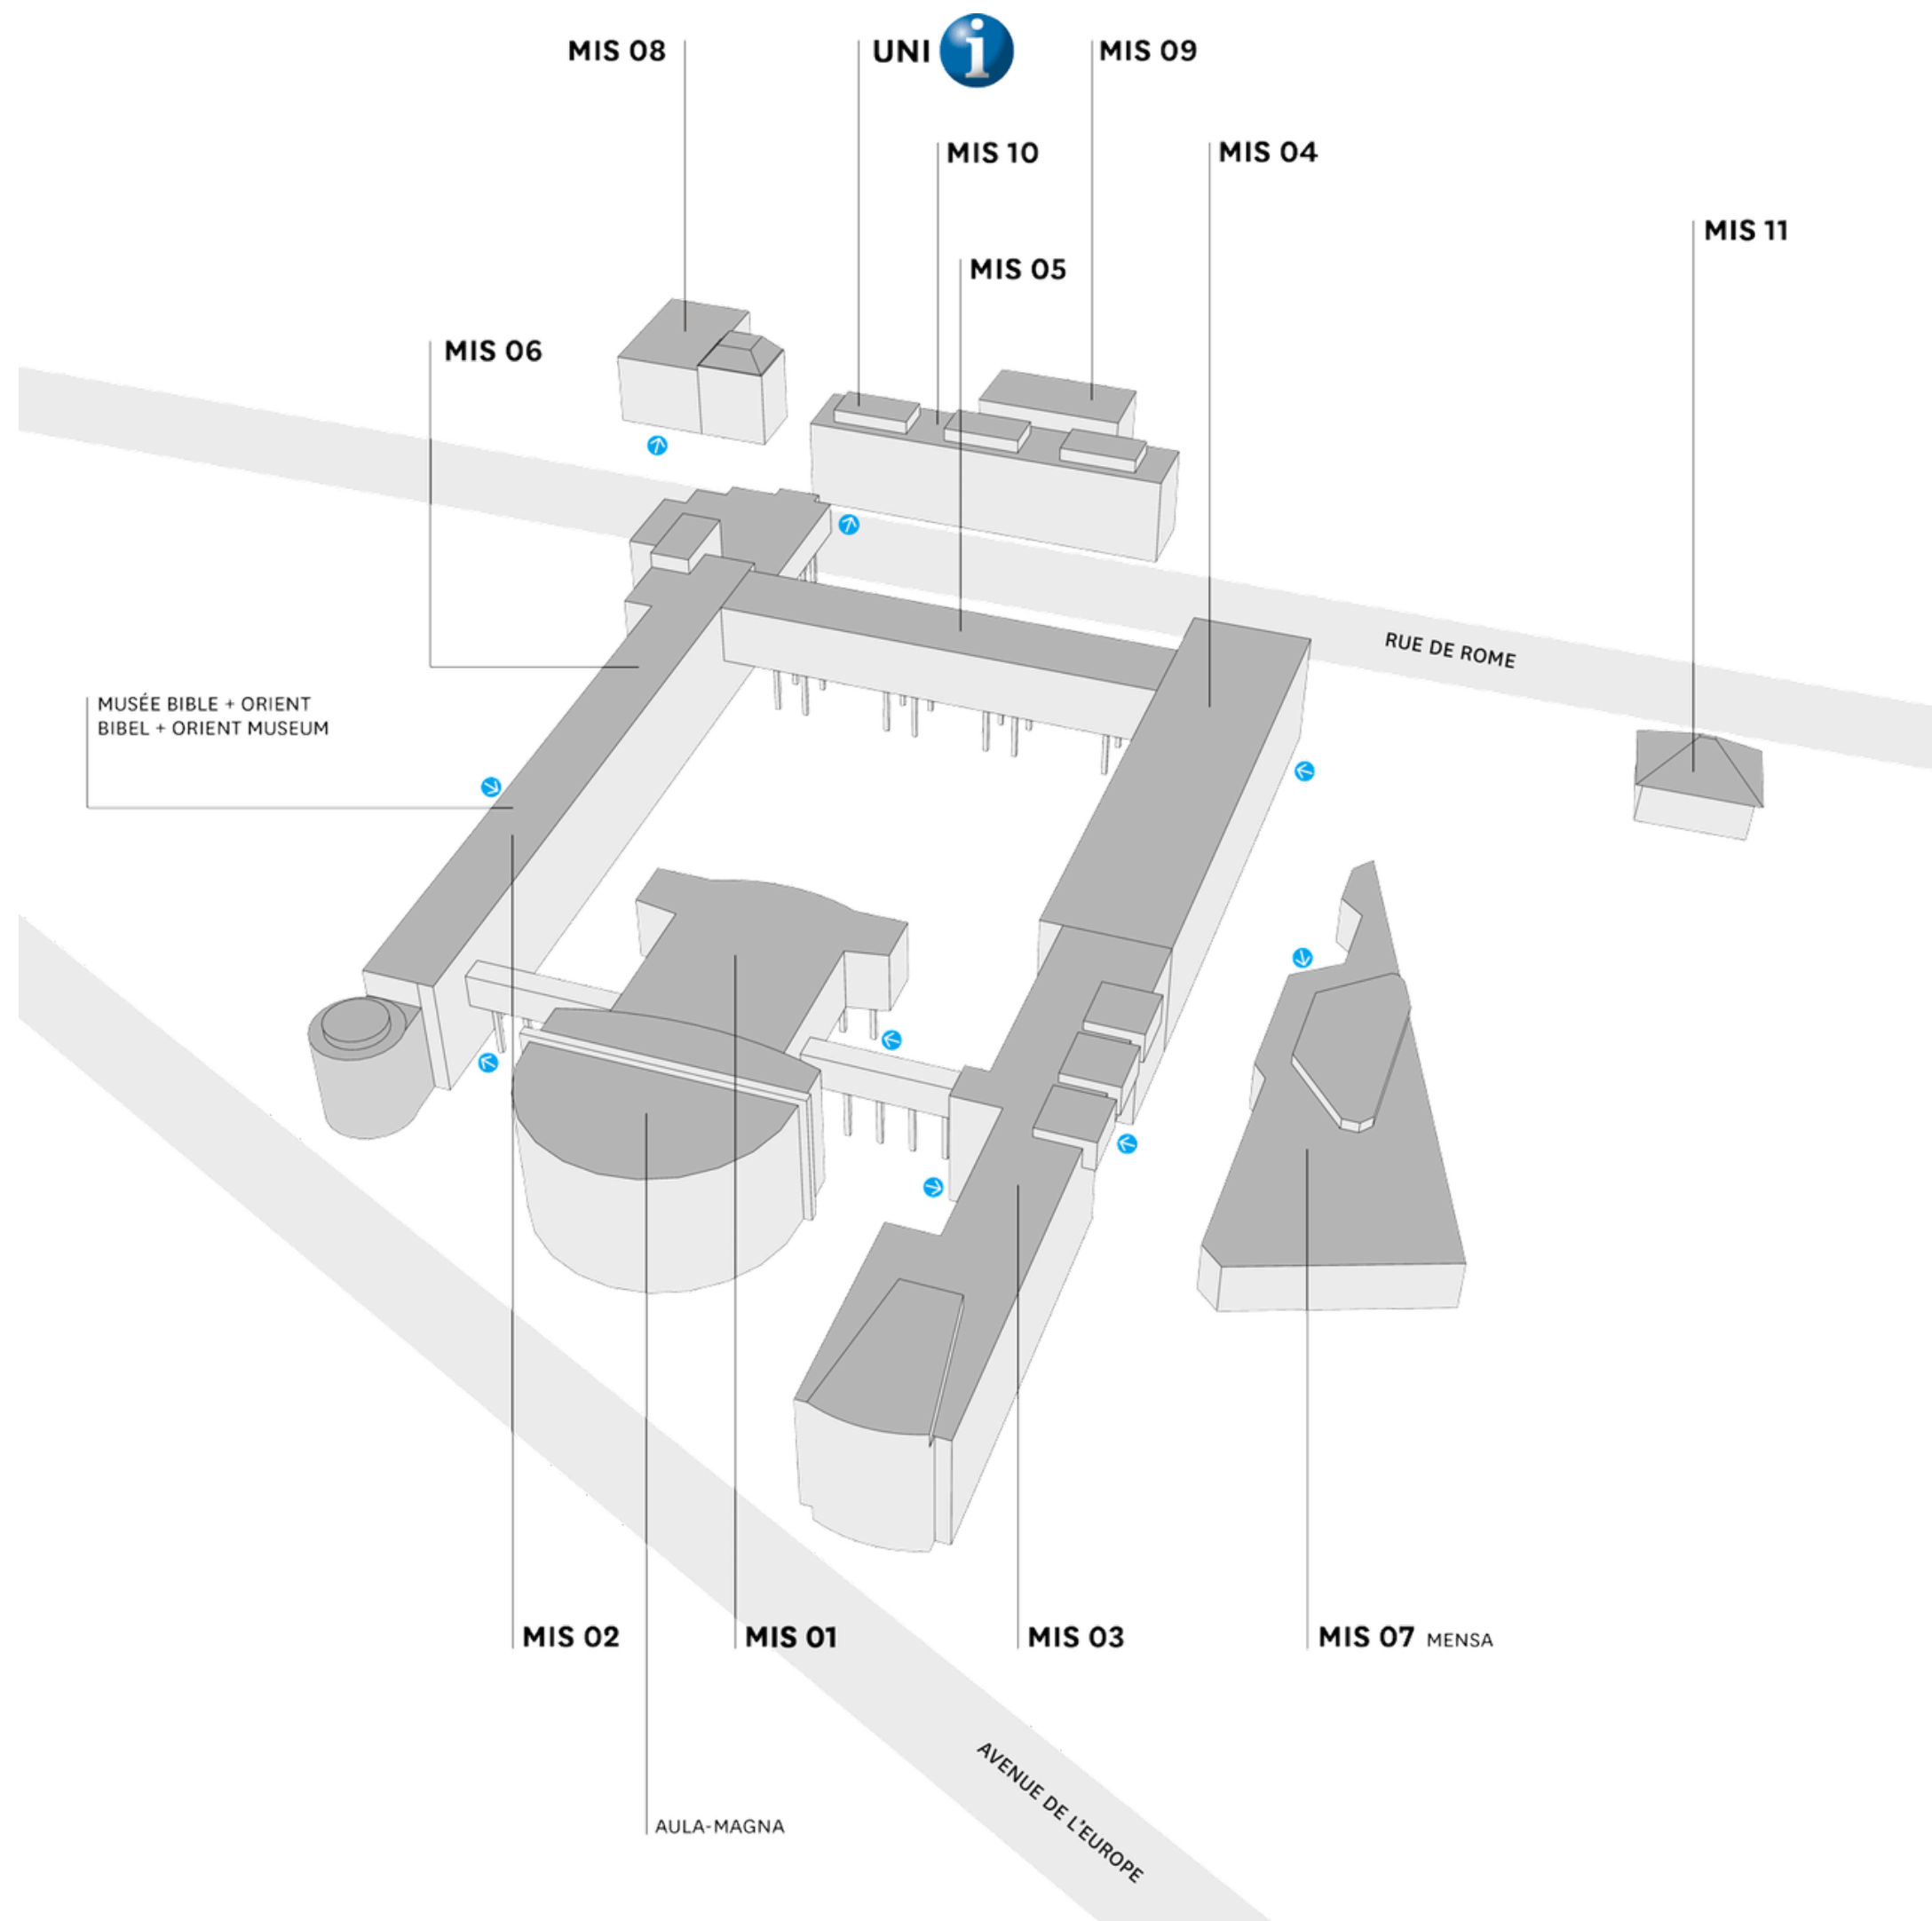

Lieu / Ort:

Av. de l'Europe 20
1700 Fribourg/Freiburg

Informations et inscription (souhaitée) / Informationen und Anmeldung (erwünscht)

Dekanat der Theologischen Fakultät
Av. de l'Europe 20
CH-1700 Fribourg / Freiburg
decanat-theol@unifr.ch
Tel. +41 26 300 73 72